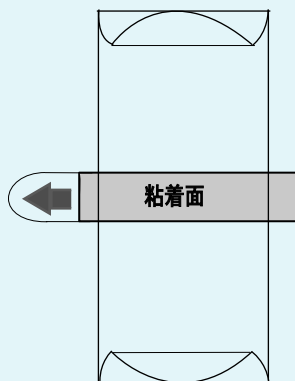

# 両面テープについて

製品に添付されている両面テープは 3M社 コマンド タブ Mサイズです、  
本製品は Sサイズ（2枚使用） Mサイズ Lサイズが使用できます。

コマンド タブ **M** サイズ  
粘着面 16mm×50mm

コマンド タブ **L** サイズ  
粘着面 19mm×74mm

コマンド タブ **S** サイズ 2枚使用  
粘着面 16mm×54mm (27×2)

## コマンド タブの種類（税抜き）

	商品名	内 容	定 価
1	CM 1 T	Mサイズ 6枚 入り	280円
2	CM C 3	Mサイズ 12枚 入り	400円
3	CM R 3	Mサイズ 12枚 入り	400円
4	CM 3 P M	Mサイズ 12枚 入り	400円
5	CM R 3-60	Mサイズ 60枚 入り	1.300円
6	CM 3 P M-60	Mサイズ 60枚 入り	1.300円
7	CM 2 T	Lサイズ 4枚 入り	280円
8	CM R 4	Lサイズ 8枚 入り	400円
9	CM 3 P L	Lサイズ 8枚 入り	400円
10	CM C 4	Lサイズ 8枚 入り	400円
11	CM R 4-40	Lサイズ 40枚 入り	1.300円
12	CM 3 P L-40	Lサイズ 40枚 入り	1.300円
13	CM 3 P S	Sサイズ 16枚 入り	400円
14	CM R 2	Sサイズ 16枚 入り	400円
15	CM R 2-80	Sサイズ 80枚 入り	1.300円