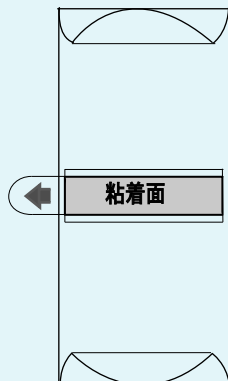

# 両面テープについて

製品に添付されている両面テープは 3M社 コマンド タブ Mサイズです、  
本製品は Sサイズ（2枚使用） Mサイズ Lサイズが使用できます。

コマンド タブ **M** サイズ  
粘着面 16mm×50mm

コマンド タブ **L** サイズ  
粘着面 19mm×74mm

コマンド タブ **S** サイズ 2枚使用  
粘着面 16mm×54mm (27×2)

## コマンド タブの種類（税抜き）

	商品名	内 容	定 価
1	CM 1 T	Mサイズ 6枚 入り	280円
2	CM C 3	Mサイズ 12枚 入り	400円
3	CM R 3	Mサイズ 12枚 入り	400円
4	CM 3 P M	Mサイズ 12枚 入り	400円
5	CM R 3-60	Mサイズ 60枚 入り	1.300円
6	CM 3 P M-60	Mサイズ 60枚 入り	1.300円
7	CM 2 T	Lサイズ 4枚 入り	280円
8	CM R 4	Lサイズ 8枚 入り	400円
9	CM 3 P L	Lサイズ 8枚 入り	400円
10	CM C 4	Lサイズ 8枚 入り	400円
11	CM R 4-40	Lサイズ 40枚 入り	1.300円
12	CM 3 P L-40	Lサイズ 40枚 入り	1.300円
13	CM 3 P S	Sサイズ 16枚 入り	400円
14	CM R 2	Sサイズ 16枚 入り	400円
15	CM R 2-80	Sサイズ 80枚 入り	1.300円