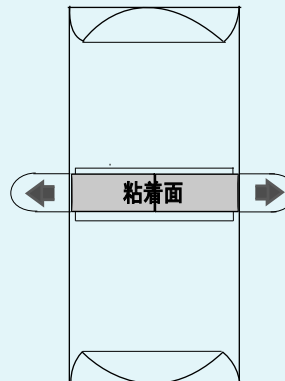

# 両面テープについて

製品に添付されている両面テープは 3M社 コマンド タブ Mサイズです、  
本製品は Sサイズ（2枚使用） Mサイズ Lサイズが使用できます。

コマンド タブ **M** サイズ  
粘着面 16mm×50mm

コマンド タブ **L** サイズ  
粘着面 19mm×74mm

コマンド タブ **S** サイズ 2枚使用  
粘着面 16mm×54mm (27×2)

## コマンド タブの種類（税抜き）

	商品名	内 容	定 価
1	CM 1 T	Mサイズ 6枚 入り	280円
2	CM C 3	Mサイズ 12枚 入り	400円
3	CM R 3	Mサイズ 12枚 入り	400円
4	CM 3 P M	Mサイズ 12枚 入り	400円
5	CM R 3-60	Mサイズ 60枚 入り	1.300円
6	CM 3 P M-60	Mサイズ 60枚 入り	1.300円
7	CM 2 T	Lサイズ 4枚 入り	280円
8	CM R 4	Lサイズ 8枚 入り	400円
9	CM 3 P L	Lサイズ 8枚 入り	400円
10	CM C 4	Lサイズ 8枚 入り	400円
11	CM R 4-40	Lサイズ 40枚 入り	1.300円
12	CM 3 P L-40	Lサイズ 40枚 入り	1.300円
13	CM 3 P S	Sサイズ 16枚 入り	400円
14	CM R 2	Sサイズ 16枚 入り	400円
15	CM R 2-80	Sサイズ 80枚 入り	1.300円